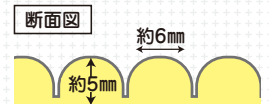

用途

- 平らな壁面、円柱、H型鋼などの衝突対策。

カラーバリエーション

ぶつかりやすい所に

駐車場の柱に

H鋼に

品名	ジャバラマット 小	ジャバラマット 大
イメージ	 600mm x 900mm	 1,200mm x 1,800mm
品番/カラー	JM-08 イエロー	JM-01 イエロー
	JM-09 ブルー	JM-02 ブルー
	JM-10 グリーン	JM-03 グリーン
	JM-11 ライトグレー	JM-04 ライトグレー
	JM-12 ブラウン	JM-05 ブラウン
	JM-14 ベージュ	JM-07 ベージュ
価格(枚、税抜)	¥3,500	¥12,600
品番/カラー	JM-24 ブラック/イエロー	JM-25 ブラック/イエロー
価格(枚、税抜)	¥4,900	¥18,200
サイズ(mm)	約幅600×長900×厚9	約幅1,200×長1,800×厚9
重量(g)	約460	約1,900
材質	EVA樹脂	
箱入数(枚)	10	

ピッチが細かく複雑な形状にフィット

ジャバラマットスリム

JM-15

JM-26

特長

- ジャバラマットよりピッチが細かく、複雑な形状にフィットします。
- 縦横にカットが可能で、対象物に合わせて施工ができます。
- 平面や湾曲面など様々な形状に対応できるクッションです。
- 非常に柔らかく弾力性に優れています。

用途

- 平らな壁面、円柱、H型鋼などの衝突対策。

複雑な形状の柱に

配管の保護に

カラーバリエーション

品名	ジャバラマットスリム 小	ジャバラマットスリム 大
イメージ	 600mm x 900mm	 1,200mm x 1,800mm
品番/カラー	JM-15 イエロー	JM-19 イエロー
	JM-16 ブラウン	JM-20 ブラウン
	JM-17 ベージュ	JM-21 ベージュ
	JM-18 ライトグレー	JM-22 ライトグレー
価格(枚、税抜)	¥3,920	¥15,400
品番/カラー	JM-26 ブラック/イエロー	JM-27 ブラック/イエロー
価格(枚、税抜)	¥7,000	¥26,600
サイズ(mm)	約幅600×長900×厚5	約幅1,200×長1,800×厚5
重量(g)	約350	約1,420
材質	EVA樹脂	
箱入数(枚)	20	10

裏面に粘着剤が付いているため、剥離紙をはがすだけで手軽に貼り付け

ジャバラマット・ジャバラマットスリム 粘着付き

JM-08NT

特長

- 裏面に粘着剤が付いているため、簡単に貼り付け施工ができます。

用途

- 平らな壁面、円柱、H型鋼などの衝突対策。

品名	ジャバラマット 小 粘着付き	ジャバラマット 大 粘着付き	ジャバラマットスリム 小 粘着付き	ジャバラマットスリム 大 粘着付き
イメージ				
品番/カラー	JM-08NT イエロー	JM-01NT イエロー	JM-15NT イエロー	JM-19NT イエロー
価格(枚、税抜)	¥5,000	¥17,600	¥5,420	¥20,400
サイズ(mm)	約幅600×長900×厚9	約幅1,200×長1,800×厚9	約幅600×長900×厚5	約幅1,200×長1,800×厚5
重量(g)	約560	約2,300	約450	約1,820
材質	EVA樹脂/アクリル系粘着剤			
箱入数(枚)	10	10	20	10