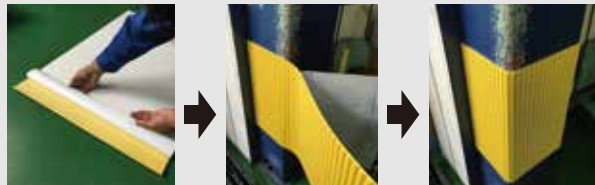

対象物への貼り付け

両面テープの剥離紙を5cm程度剥がし、取り付け箇所の端に合わせて貼ります。あとは剥離紙を徐々に剥がしながら貼っていき、圧着して完成です。

CAR-BOY 株式会社カーボーイ

〒283-0803 千葉県東金市日吉台 7-17-15
TEL/0475-55-7820 FAX/0475-55-7822
URL▶<https://www.car-boy.co.jp> E-mail▶info@car-boy.co.jp

※掲載写真は全てイメージです。 ※製品の仕様は予告なく変更する事があります。ご了承ください。

ご用命は、