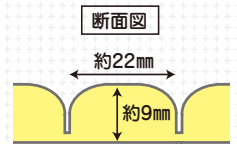

用途

- 平らな壁面、円柱、H型鋼などの衝突対策。

カラーバリエーション

ぶつかりやすい所に

駐車場の柱に

H鋼に

品名	ジャバラマット 小	ジャバラマット 大
イメージ	 600mm x 900mm	 1,200mm x 1,800mm
品番/カラー	JM-08 イエロー	JM-01 イエロー
	JM-09 ブルー	JM-02 ブルー
	JM-10 グリーン	JM-03 グリーン
	JM-11 ライトグレー	JM-04 ライトグレー
	JM-12 ブラウン	JM-05 ブラウン
	JM-14 ベージュ	JM-07 ベージュ
価格(枚、税抜)	¥3,500	¥12,600
品番/カラー	JM-24 ブラック/イエロー	JM-25 ブラック/イエロー
価格(枚、税抜)	¥4,900	¥18,200
サイズ(mm)	約幅600×長900×厚9	約幅1,200×長1,800×厚9
重量(g)	約460	約1,900
材質	EVA樹脂	
箱入数(枚)	10	