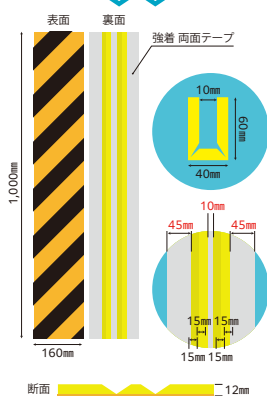

トラ柄反射クッション

暗所でも目立つ全面 反射材仕上げ!

屋内・屋外でも使用可能! カッター・ハサミで簡単カット!

折り曲げに便利なスリット加工入り

広範囲にカバー

トラ柄反射クッション
はさみこみ型 1m 内幅10mm

トラ柄反射クッション
はさみこみ型 1m 内幅20mm

トラ柄反射クッション
L字型 1m

トラ柄反射クッション 平型 1m×50cm

カラー	ブラック/イエロー	グレー/ホワイト	ブラック/イエロー	グレー/ホワイト	ブラック/イエロー	グレー/ホワイト	ブラック/イエロー	グレー/ホワイト
品番	TH-H0110BKYE	TH-H0110GYWH	TH-H0120BKYE	TH-H0120GYWH	TH-L01BKYE	TH-L01GYWH	TH-F0150BKYE	TH-F0150GYWH
JAN	4968124219196	4968124219202	4968124219219	4968124219226	4968124219257	4968124219257	4968124219233	4968124219240
価格	¥2,300(税別)		¥2,300(税別)		¥2,300(税別)		¥4,800(税別)	
サイズ(mm)	約幅160×長1m×厚12		約幅160×長1m×厚12		約幅160×長1m×厚12		約幅500×長1m×厚12	
内幅×奥行(mm)	約内幅10×奥行60		約内幅20×奥行55		約奥行80		-	
重量(g)	約72		約73		約81		約260	
材質	反射材: PET/クッション: EVA/粘着剤: アクリル系粘着剤							
箱入数(枚)	30							