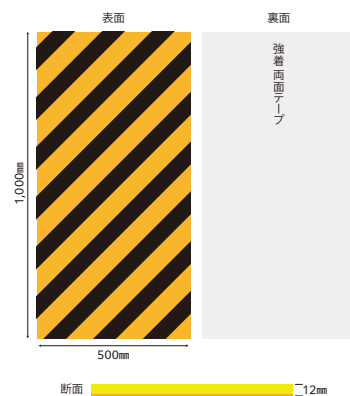

トラ柄反射クッション

暗所でも目立つ全面 反射材仕上げ!

屋内・屋外でも使用可能! カッター・ハサミで簡単カット!

折り曲げに便利なスリット加工入り

広範囲にカバー

トラ柄反射クッション
はさみこみ型 1m 内幅10mm

トラ柄反射クッション
はさみこみ型 1m 内幅20mm

トラ柄反射クッション
L字型 1m

トラ柄反射クッション 平型 1m×50cm

カラー	ブラック/イエロー	グレー/ホワイト	ブラック/イエロー	グレー/ホワイト	ブラック/イエロー	グレー/ホワイト	ブラック/イエロー	グレー/ホワイト
品番	TH-H0110BKYE	TH-H0110GYWH	TH-H0120BKYE	TH-H0120GYWH	TH-L01BKYE	TH-L01GYWH	TH-F0150BKYE	TH-F0150GYWH
JAN	4968124219196	4968124219202	4968124219219	4968124219226	4968124219257	4968124219257	4968124219233	4968124219240
価格	¥2,300(税別)		¥2,300(税別)		¥2,300(税別)		¥4,800(税別)	
サイズ(mm)	約幅160×長1m×厚12		約幅160×長1m×厚12		約幅160×長1m×厚12		約幅500×長1m×厚12	
内幅×奥行(mm)	約内幅10×奥行60		約内幅20×奥行55		約奥行80		-	
重量(g)	約72		約73		約81		約260	
材質	反射材: PET/クッション: EVA/粘着剤: アクリル系粘着剤							
箱入数(枚)	30							