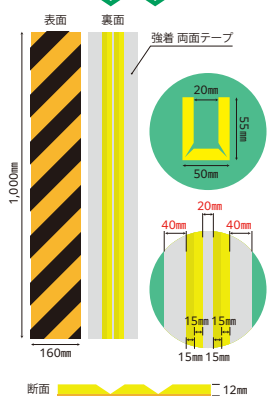

トラ柄反射クッション

暗所でも目立つ全面 反射材仕上げ!

屋内・屋外でも使用可能! カッター・ハサミで簡単カット!

折り曲げに便利なスリット加工入り

広範囲にカバー

トラ柄反射クッション
はさみこみ型 1m 内幅10mm

トラ柄反射クッション
はさみこみ型 1m 内幅20mm

トラ柄反射クッション
L字型 1m

トラ柄反射クッション 平型 1m×50cm

カラー	ブラック/イエロー	グレー/ホワイト	ブラック/イエロー	グレー/ホワイト	ブラック/イエロー	グレー/ホワイト	ブラック/イエロー	グレー/ホワイト
品番	TH-H0110BKYE	TH-H0110GYWH	TH-H0120BKYE	TH-H0120GYWH	TH-L01BKYE	TH-L01GYWH	TH-F0150BKYE	TH-F0150GYWH
JAN	4968124219196	4968124219202	4968124219219	4968124219226	4968124219257	4968124219257	4968124219233	4968124219240
価格	¥2,300(税別)		¥2,300(税別)		¥2,300(税別)		¥4,800(税別)	
サイズ(mm)	約幅160×長1m×厚12		約幅160×長1m×厚12		約幅160×長1m×厚12		約幅500×長1m×厚12	
内幅×奥行(mm)	約内幅10×奥行60		約内幅20×奥行55		約奥行80		-	
重量(g)	約72		約73		約81		約260	
材質	反射材: PET/クッション: EVA/粘着剤: アクリル系粘着剤							
箱入数(枚)	30							