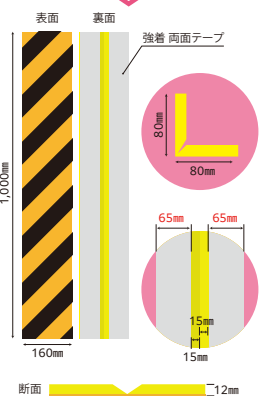

トラ柄反射クッション

暗所でも目立つ全面 反射材仕上げ!

屋内・屋外でも使用可能! カッター・ハサミで簡単カット!

折り曲げに便利なスリット加工入り

広範囲にカバー

トラ柄反射クッション
はさみこみ型 1m 内幅10mm

トラ柄反射クッション
はさみこみ型 1m 内幅20mm

トラ柄反射クッション
L字型 1m

トラ柄反射クッション 平型 1m×50cm

カラー	ブラック/イエロー	グレー/ホワイト	ブラック/イエロー	グレー/ホワイト	ブラック/イエロー	グレー/ホワイト	ブラック/イエロー	グレー/ホワイト
品番	TH-H0110BKYE	TH-H0110GYWH	TH-H0120BKYE	TH-H0120GYWH	TH-L01BKYE	TH-L01GYWH	TH-F0150BKYE	TH-F0150GYWH
JAN	4968124219196	4968124219202	4968124219219	4968124219226	4968124219257	4968124219257	4968124219233	4968124219240
価格	¥2,300(税別)		¥2,300(税別)		¥2,300(税別)		¥4,800(税別)	
サイズ(mm)	約幅160×長1m×厚12		約幅160×長1m×厚12		約幅160×長1m×厚12		約幅500×長1m×厚12	
内幅×奥行(mm)	約内幅10×奥行60		約内幅20×奥行55		約奥行80		-	
重量(g)	約72		約73		約81		約260	
材質	反射材: PET/クッション: EVA/粘着剤: アクリル系粘着剤							
箱入数(枚)	30							